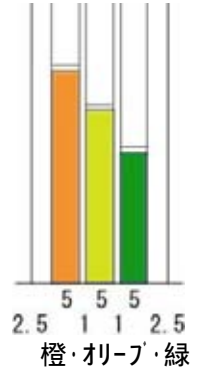

グラフ表示機

カラフルなグラフで生産・販売統計が一目瞭然
サイレントシャウト効果で売上アップ！！

■WG-332
サイズ：H905×W1805×D35mm
桁数：32 色数：3
水性OHPマーカー付
¥102,900 (本体価格¥98,000)

■WG-313
サイズ：H905×W905×D35mm
桁数：13 色数：3
水性OHPマーカー付
¥65,100 (本体価格¥62,000)

■WG-231
サイズ：H905×W1205×D35mm
桁数：31 色数：2
水性OHPマーカー付
¥77,175 (本体価格¥73,500)

■WG-213
サイズ：H905×W605×D35mm
桁数：13 色数：2
水性OHPマーカー付
¥48,300 (本体価格¥46,000)

価格は税込価格で表示しております。

グラフ表示機

■上から見た断面図

■横から見た断面図

■WG-313

■テープ幅一覧表

操作の簡単かつつまみ式グラフ表示機です

横の赤いラインは上下にスライドします
平均ライン・目標ラインとしてご利用ください

小型グラフ

グラフ表示機の小型版
場所をとらず、カラフルに表示

SG - 332
サイズ：H553×W860×D18mm
桁数：32 色数：3
¥29,400 (本体価格¥28,000)

SG - 316
サイズ：H553×W478×D18mm
桁数：16 色数：3
¥20,475 (本体価格¥19,500)

SG - 240
サイズ：H553×W814×D18mm
桁数：40 色数：2
¥27,300 (本体価格¥26,000)

SG - 220
サイズ：H553×W454×D18mm
桁数：20 色数：2
¥18,900 (本体価格¥18,000)

■横から見た断面図

■上から見た断面図

価格は税込価格で表示しております。