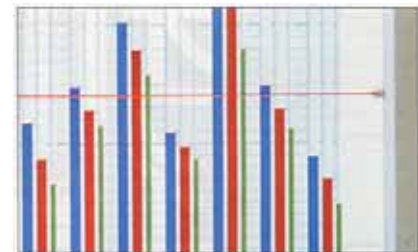

グラフ表示機

カラフルなグラフで生産・販売統計が一目瞭然
サイレントシャウト効果で売上アップ！！

■WG-332
サイズ：H905×W1805×D35mm
桁数：32 色数：3
水性OHPマーカー付
¥102,900 (本体価格¥98,000)

■WG-313
サイズ：H905×W905×D35mm
桁数：13 色数：3
水性OHPマーカー付
¥65,100 (本体価格¥62,000)

■WG-231
サイズ：H905×W1205×D35mm
桁数：31 色数：2
水性OHPマーカー付
¥77,175 (本体価格¥73,500)

■WG-213
サイズ：H905×W605×D35mm
桁数：13 色数：2
水性OHPマーカー付
¥48,300 (本体価格¥46,000)

価格は税込価格で表示しております。

グラフ表示機

■上から見た断面図

■横から見た断面図

■WG-313

■テープ幅一覧表

操作の簡単かつつまみ式グラフ表示機です

横の赤いラインは上下にスライドします
平均ライン・目標ラインとしてご利用ください

小型グラフ

グラフ表示機の小型版
場所をとらず、カラフルに表示

SG - 332
サイズ：H553×W860×D18mm
桁数：32 色数：3
¥29,400 (本体価格¥28,000)

SG - 316
サイズ：H553×W478×D18mm
桁数：16 色数：3
¥20,475 (本体価格¥19,500)

SG - 240
サイズ：H553×W814×D18mm
桁数：40 色数：2
¥27,300 (本体価格¥26,000)