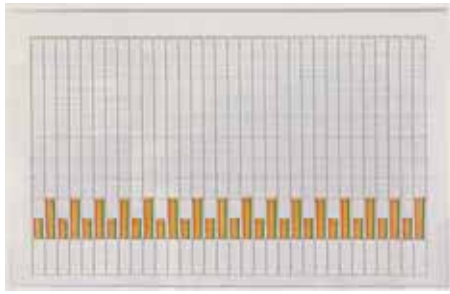

グラフ表示機

カラフルなグラフで生産・販売統計が一目瞭然
サイレントシャウト効果で売上アップ！！

■WG-332
サイズ：H905×W1805×D35mm
桁数：32 色数：3
水性OHPマーカー付
¥102,900 (本体価格¥98,000)

■WG-313
サイズ：H905×W905×D35mm
桁数：13 色数：3
水性OHPマーカー付
¥65,100 (本体価格¥62,000)

■WG-231
サイズ：H905×W1205×D35mm
桁数：31 色数：2
水性OHPマーカー付
¥77,175 (本体価格¥73,500)

■WG-413
サイズ：H905×W1205×D35mm
桁数：13 色数：4
水性OHPマーカー付
¥80,325 (本体価格¥76,500)

G-36 (W1940mm) WG-332用 ¥39,900 (¥38,000)
G-34 (W1340mm) WG-231・WG-413用 ¥38,325 (¥36,500)
G-33 (W1040mm) WG-313用 ¥36,750 (¥35,000)
サイズ：H1385(1835)×D550mm
ストッパー付キャスター2個付

■WG-213
サイズ：H905×W605×D35mm
桁数：13 色数：2
水性OHPマーカー付
¥48,300 (本体価格¥46,000)

価格は税込価格で表示しております。

グラフ表示機

■上から見た断面図

■横から見た断面図

■WG-313

■テープ幅一覧表

操作の簡単かつつまみ式グラフ表示機です

横の赤いラインは上下にスライドします
平均ライン・目標ラインとしてご利用ください

小型グラフ

グラフ表示機の小型版
場所をとらず、カラフルに表示

SG - 332
サイズ：H553×W860×D18mm
桁数：32 色数：3
¥29,400 (本体価格¥28,000)

SG - 316
サイズ：H553×W478×D18mm
桁数：16 色数：3
¥20,475 (本体価格¥19,500)

SG - 240
サイズ：H553×W814×D18mm
桁数：40 色数：2
¥27,300 (本体価格¥26,000)