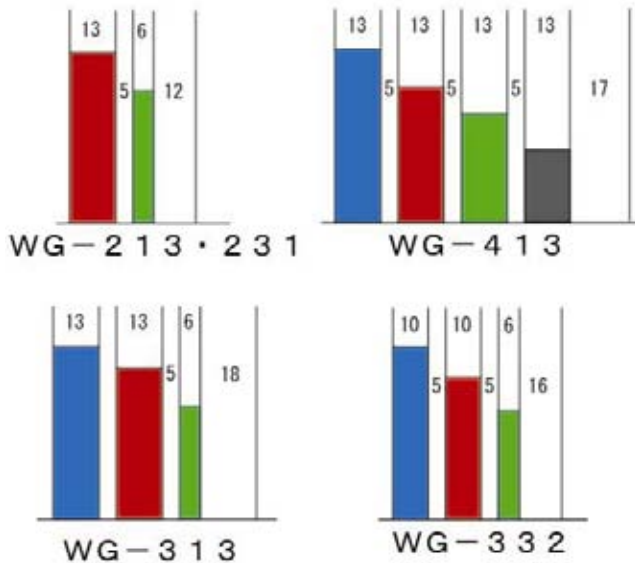

グラフ表示機

カラフルなグラフで生産・販売統計が一目瞭然
サイレントシャウト効果で売上アップ！！

■WG-332
サイズ：H905×W1805×D35mm
桁数：32 色数：3
水性OHPマーカー付
¥102,900 (本体価格¥98,000)

■WG-313
サイズ：H905×W905×D35mm
桁数：13 色数：3
水性OHPマーカー付
¥65,100 (本体価格¥62,000)

■WG-231
サイズ：H905×W1205×D35mm
桁数：31 色数：2
水性OHPマーカー付
¥77,175 (本体価格¥73,500)

■WG-413
サイズ：H905×W1205×D35mm
桁数：13 色数：4
水性OHPマーカー付
¥80,325 (本体価格¥76,500)

G-36 (W1940mm) WG-332用 ¥39,900 (¥38,000)
G-34 (W1340mm) WG-231・WG-413用 ¥38,325 (¥36,500)
G-33 (W1040mm) WG-313用 ¥36,750 (¥35,000)
サイズ：H1385(1835)×D550mm
ストッパー付キャスター2個付

■WG-213
サイズ：H905×W605×D35mm
桁数：13 色数：2
水性OHPマーカー付
¥48,300 (本体価格¥46,000)

価格は税込価格で表示しております。

グラフ表示機

■上から見た断面図

■横から見た断面図

■WG-313

■テープ幅一覧表

操作の簡単かつつまみ式グラフ表示機です

横の赤いラインは上下にスライドします
平均ライン・目標ラインとしてご利用ください

小型グラフ

グラフ表示機の小型版
場所をとらず、カラフルに表示

SG - 332
サイズ：H553×W860×D18mm
桁数：32 色数：3
¥29,400 (本体価格¥28,000)

SG - 316
サイズ：H553×W478×D18mm
桁数：16 色数：3
¥20,475 (本体価格¥19,500)

SG - 240
サイズ：H553×W814×D18mm
桁数：40 色数：2
¥27,300 (本体価格¥26,000)