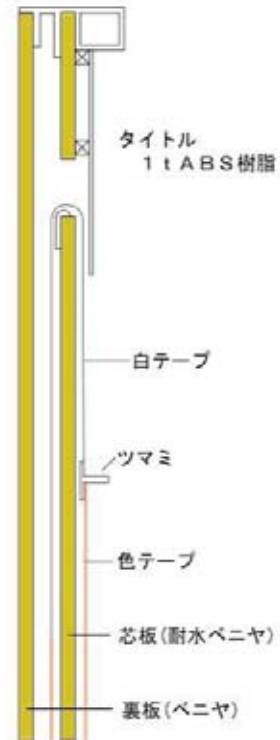

グラフ表示機

カラフルなグラフで生産・販売統計が一目瞭然
サイレントシャウト効果で売上アップ！！

■WG-332
サイズ：H905×W1805×D35mm
桁数：32 色数：3
水性OHPマーカー付
¥102,900 (本体価格¥98,000)

■WG-313
サイズ：H905×W905×D35mm
桁数：13 色数：3
水性OHPマーカー付
¥65,100 (本体価格¥62,000)

■WG-231
サイズ：H905×W1205×D35mm
桁数：31 色数：2
水性OHPマーカー付
¥77,175 (本体価格¥73,500)

■WG-413
サイズ：H905×W1205×D35mm
桁数：13 色数：4
水性OHPマーカー付
¥80,325 (本体価格¥76,500)

G-36 (W1940mm) WG-332用 ¥39,900 (¥38,000)
G-34 (W1340mm) WG-231・WG-413用 ¥38,325 (¥36,500)
G-33 (W1040mm) WG-313用 ¥36,750 (¥35,000)
サイズ：H1385(1835)×D550mm
ストッパー付キャスター2個付

■WG-213
サイズ：H905×W605×D35mm
桁数：13 色数：2
水性OHPマーカー付
¥48,300 (本体価格¥46,000)

価格は税込価格で表示しております。

グラフ表示機

■上から見た断面図

■横から見た断面図

■WG-313

■テープ幅一覧表

操作の簡単かつつまみ式グラフ表示機です

横の赤いラインは上下にスライドします
平均ライン・目標ラインとしてご利用ください

小型グラフ

グラフ表示機の小型版
場所をとらず、カラフルに表示

SG - 332
サイズ：H553×W860×D18mm
桁数：32 色数：3
¥29,400 (本体価格¥28,000)

SG - 316
サイズ：H553×W478×D18mm
桁数：16 色数：3
¥20,475 (本体価格¥19,500)

SG - 240
サイズ：H553×W814×D18mm
桁数：40 色数：2
¥27,300 (本体価格¥26,000)