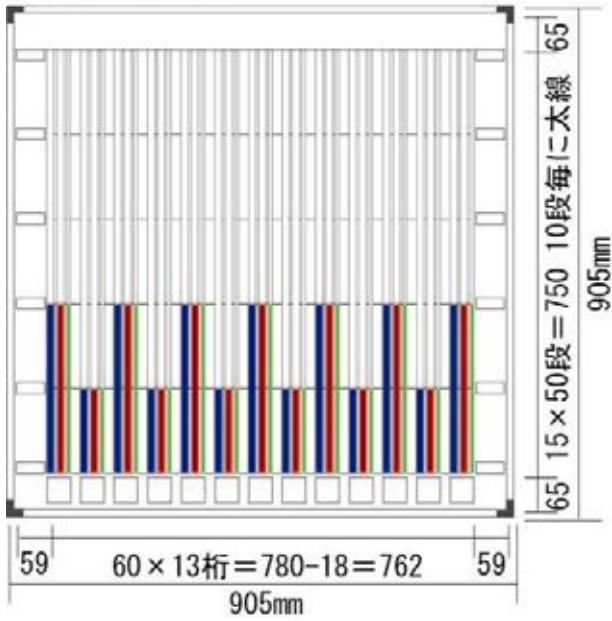

グラフ表示機

カラフルなグラフで生産・販売統計が一目瞭然
サイレントシャウト効果で売上アップ！！

■WG-332
サイズ：H905×W1805×D35mm
桁数：32 色数：3
水性OHPマーカー付
¥102,900 (本体価格¥98,000)

■WG-313
サイズ：H905×W905×D35mm
桁数：13 色数：3
水性OHPマーカー付
¥65,100 (本体価格¥62,000)

■WG-231
サイズ：H905×W1205×D35mm
桁数：31 色数：2
水性OHPマーカー付
¥77,175 (本体価格¥73,500)

■WG-413
サイズ：H905×W1205×D35mm
桁数：13 色数：4
水性OHPマーカー付
¥80,325 (本体価格¥76,500)

G-36 (W1940mm) WG-332用 ¥39,900 (¥38,000)
G-34 (W1340mm) WG-231・WG-413用 ¥38,325 (¥36,500)
G-33 (W1040mm) WG-313用 ¥36,750 (¥35,000)
サイズ：H1385(1835)×D550mm
ストッパー付キャスター2個付

■WG-213
サイズ：H905×W605×D35mm
桁数：13 色数：2
水性OHPマーカー付
¥48,300 (本体価格¥46,000)

価格は税込価格で表示しております。

グラフ表示機

■上から見た断面図

■横から見た断面図

■WG-313

■テープ幅一覧表

操作の簡単かつつまみ式グラフ表示機です

横の赤いラインは上下にスライドします
平均ライン・目標ラインとしてご利用ください

小型グラフ

グラフ表示機の小型版
場所をとらず、カラフルに表示

SG - 332
サイズ：H553×W860×D18mm
桁数：32 色数：3
¥29,400 (本体価格¥28,000)

SG - 316
サイズ：H553×W478×D18mm
桁数：16 色数：3
¥20,475 (本体価格¥19,500)

SG - 240
サイズ：H553×W814×D18mm
桁数：40 色数：2
¥27,300 (本体価格¥26,000)