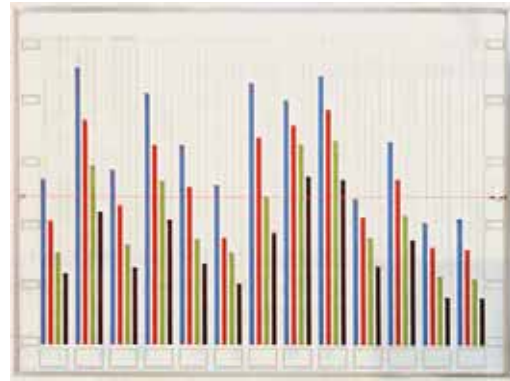

グラフ表示機

カラフルなグラフで生産・販売統計が一目瞭然
サイレントシャウト効果で売上アップ！！

■WG-332
サイズ：H905×W1805×D35mm
桁数：32 色数：3
水性OHPマーカー付
¥102,900 (本体価格¥98,000)

■WG-313
サイズ：H905×W905×D35mm
桁数：13 色数：3
水性OHPマーカー付
¥65,100 (本体価格¥62,000)

■WG-231
サイズ：H905×W1205×D35mm
桁数：31 色数：2
水性OHPマーカー付
¥77,175 (本体価格¥73,500)

■WG-413
サイズ：H905×W1205×D35mm
桁数：13 色数：4
水性OHPマーカー付
¥80,325 (本体価格¥76,500)

G-36 (W1940mm) WG-332用 ¥39,900 (¥38,000)
G-34 (W1340mm) WG-231・WG-413用 ¥38,325 (¥36,500)
G-33 (W1040mm) WG-313用 ¥36,750 (¥35,000)
サイズ：H1385(1835)×D550mm
ストッパー付キャスター2個付

■WG-213
サイズ：H905×W605×D35mm
桁数：13 色数：2
水性OHPマーカー付
¥48,300 (本体価格¥46,000)

価格は税込価格で表示しております。

グラフ表示機

■上から見た断面図

■横から見た断面図

■WG-313

■テープ幅一覧表

操作の簡単かつつまみ式グラフ表示機です

横の赤いラインは上下にスライドします
平均ライン・目標ラインとしてご利用ください

小型グラフ

グラフ表示機の小型版
場所をとらず、カラフルに表示

SG - 332
サイズ：H553×W860×D18mm
桁数：32 色数：3
¥29,400 (本体価格¥28,000)

SG - 316
サイズ：H553×W478×D18mm
桁数：16 色数：3
¥20,475 (本体価格¥19,500)

SG - 240
サイズ：H553×W814×D18mm
桁数：40 色数：2
¥27,300 (本体価格¥26,000)