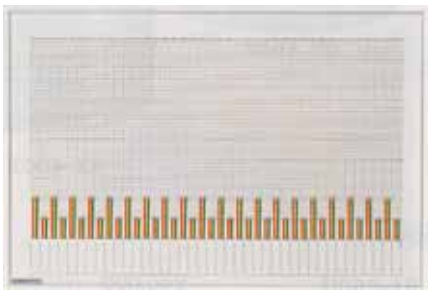

グラフ表示機

カラフルなグラフで生産・販売統計が一目瞭然
サイレントシャウト効果で売上アップ！！

■WG-332
サイズ：H905×W1805×D35mm
桁数：32 色数：3
水性OHPマーカー付
¥102,900 (本体価格¥98,000)

■WG-313
サイズ：H905×W905×D35mm
桁数：13 色数：3
水性OHPマーカー付
¥65,100 (本体価格¥62,000)

■WG-231
サイズ：H905×W1205×D35mm
桁数：31 色数：2
水性OHPマーカー付
¥77,175 (本体価格¥73,500)

■WG-213
サイズ：H905×W605×D35mm
桁数：13 色数：2
水性OHPマーカー付
¥48,300 (本体価格¥46,000)

価格は税込価格で表示しております。

グラフ表示機

■上から見た断面図

■横から見た断面図

■WG-313

■テープ幅一覧表

操作の簡単かつつまみ式グラフ表示機です

横の赤いラインは上下にスライドします
平均ライン・目標ラインとしてご利用ください

小型グラフ

グラフ表示機の小型版
場所をとらず、カラフルに表示

SG - 332
サイズ：H553×W860×D18mm
桁数：32 色数：3
¥29,400 (本体価格¥28,000)

SG - 316
サイズ：H553×W478×D18mm
桁数：16 色数：3
¥20,475 (本体価格¥19,500)

SG - 240
サイズ：H553×W814×D18mm
桁数：40 色数：2
¥27,300 (本体価格¥26,000)

SG - 220
サイズ：H553×W454×D18mm
桁数：20 色数：2
¥18,900 (本体価格¥18,000)

■横から見た断面図

■上から見た断面図

価格は税込価格で表示しております。