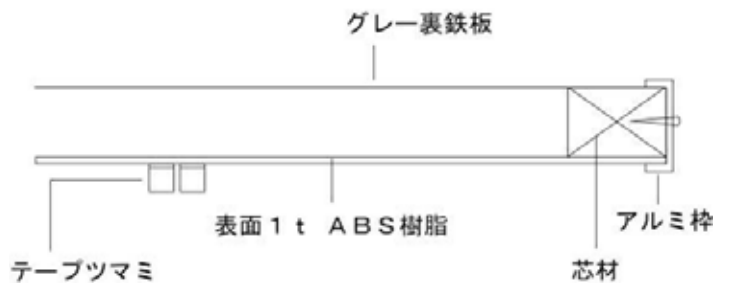

■WG-413
サイズ：H905×W1205×D35mm
桁数：13 色数：4
水性OHPマーカー付
¥80,325 (本体価格¥76,500)

G-36 (W1940mm) WG-332用 ¥39,900 (¥38,000)
G-34 (W1340mm) WG-231・WG-413用 ¥38,325 (¥36,500)
G-33 (W1040mm) WG-313用 ¥36,750 (¥35,000)
サイズ：H1385(1835)×D550mm
ストッパー付キャスター2個付

■WG-213
サイズ：H905×W605×D35mm
桁数：13 色数：2
水性OHPマーカー付
¥48,300 (本体価格¥46,000)

価格は税込価格で表示しております。

グラフ表示機

■上から見た断面図

■横から見た断面図

■WG-313

■テープ幅一覧表

操作の簡単かつつまみ式グラフ表示機です

横の赤いラインは上下にスライドします
平均ライン・目標ラインとしてご利用ください

小型グラフ

グラフ表示機の小型版
場所をとらず、カラフルに表示

SG - 332
サイズ：H553×W860×D18mm
桁数：32 色数：3
¥29,400 (本体価格¥28,000)

SG - 316
サイズ：H553×W478×D18mm
桁数：16 色数：3
¥20,475 (本体価格¥19,500)

SG - 240
サイズ：H553×W814×D18mm
桁数：40 色数：2
¥27,300 (本体価格¥26,000)

SG - 220
サイズ：H553×W454×D18mm
桁数：20 色数：2
¥18,900 (本体価格¥18,000)

■横から見た断面図

■上から見た断面図

価格は税込価格で表示しております。