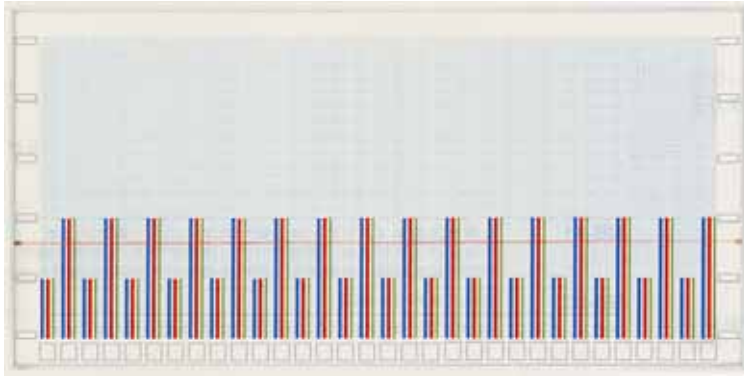

グラフ表示機

カラフルなグラフで生産・販売統計が一目瞭然
サイレントシャウト効果で売上アップ！！

■WG-332
サイズ：H905×W1805×D35mm
桁数：32 色数：3
水性OHPマーカー付
¥102,900 (本体価格¥98,000)

■WG-313
サイズ：H905×W905×D35mm
桁数：13 色数：3
水性OHPマーカー付
¥65,100 (本体価格¥62,000)

■WG-231
サイズ：H905×W1205×D35mm
桁数：31 色数：2
水性OHPマーカー付
¥77,175 (本体価格¥73,500)

■WG-413
サイズ：H905×W1205×D35mm
桁数：13 色数：4
水性OHPマーカー付
¥80,325 (本体価格¥76,500)

G-36 (W1940mm) WG-332用 ¥39,900 (¥38,000)
G-34 (W1340mm) WG-231・WG-413用 ¥38,325 (¥36,500)
G-33 (W1040mm) WG-313用 ¥36,750 (¥35,000)
サイズ：H1385(1835)×D550mm
ストッパー付キャスター2個付

■WG-213
サイズ：H905×W605×D35mm
桁数：13 色数：2
水性OHPマーカー付
¥48,300 (本体価格¥46,000)

価格は税込価格で表示しております。

グラフ表示機

■上から見た断面図

■横から見た断面図

■WG-313

■テープ幅一覧表

操作の簡単かつつまみ式グラフ表示機です

横の赤いラインは上下にスライドします
平均ライン・目標ラインとしてご利用ください

小型グラフ

グラフ表示機の小型版
場所をとらず、カラフルに表示

SG - 332
サイズ：H553×W860×D18mm
桁数：32 色数：3
¥29,400 (本体価格¥28,000)

SG - 316
サイズ：H553×W478×D18mm
桁数：16 色数：3
¥20,475 (本体価格¥19,500)

SG - 240
サイズ：H553×W814×D18mm
桁数：40 色数：2
¥27,300 (本体価格¥26,000)