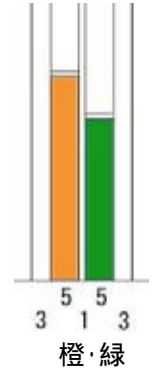

グラフ表示機

カラフルなグラフで生産・販売統計が一目瞭然
サイレントシャウト効果で売上アップ！！

■WG-332
サイズ：H905×W1805×D35mm
桁数：32 色数：3
水性OHPマーカー付
¥102,900 (本体価格¥98,000)

■WG-313
サイズ：H905×W905×D35mm
桁数：13 色数：3
水性OHPマーカー付
¥65,100 (本体価格¥62,000)

■WG-231
サイズ：H905×W1205×D35mm
桁数：31 色数：2
水性OHPマーカー付
¥77,175 (本体価格¥73,500)

■WG-213
サイズ：H905×W605×D35mm
桁数：13 色数：2
水性OHPマーカー付
¥48,300 (本体価格¥46,000)

価格は税込価格で表示しております。

グラフ表示機

■上から見た断面図

■横から見た断面図

■WG-313

■テープ幅一覧表

操作の簡単かつつまみ式グラフ表示機です

横の赤いラインは上下にスライドします
平均ライン・目標ラインとしてご利用ください

小型グラフ

グラフ表示機の小型版
場所をとらず、カラフルに表示

SG - 332
サイズ：H553×W860×D18mm
桁数：32 色数：3
¥29,400 (本体価格¥28,000)

SG - 316
サイズ：H553×W478×D18mm
桁数：16 色数：3
¥20,475 (本体価格¥19,500)

SG - 240
サイズ：H553×W814×D18mm
桁数：40 色数：2
¥27,300 (本体価格¥26,000)

SG - 220
サイズ：H553×W454×D18mm
桁数：20 色数：2
¥18,900 (本体価格¥18,000)

■横から見た断面図

■上から見た断面図

価格は税込価格で表示しております。