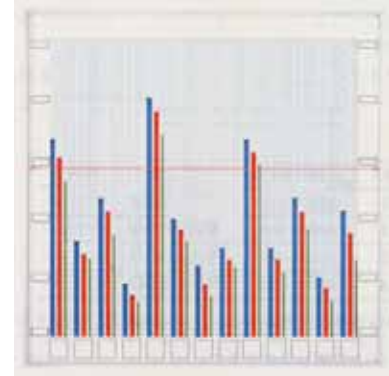

グラフ表示機

カラフルなグラフで生産・販売統計が一目瞭然
サイレントシャウト効果で売上アップ！！

■WG-332
サイズ：H905×W1805×D35mm
桁数：32 色数：3
水性OHPマーカー付
¥102,900 (本体価格¥98,000)

■WG-313
サイズ：H905×W905×D35mm
桁数：13 色数：3
水性OHPマーカー付
¥65,100 (本体価格¥62,000)

■WG-231
サイズ：H905×W1205×D35mm
桁数：31 色数：2
水性OHPマーカー付
¥77,175 (本体価格¥73,500)

■WG-413
サイズ：H905×W1205×D35mm
桁数：13 色数：4
水性OHPマーカー付
¥80,325 (本体価格¥76,500)

G-36 (W1940mm) WG-332用 ¥39,900 (¥38,000)
G-34 (W1340mm) WG-231・WG-413用 ¥38,325 (¥36,500)
G-33 (W1040mm) WG-313用 ¥36,750 (¥35,000)
サイズ：H1385(1835)×D550mm
ストッパー付キャスター2個付

■WG-213
サイズ：H905×W605×D35mm
桁数：13 色数：2
水性OHPマーカー付
¥48,300 (本体価格¥46,000)

価格は税込価格で表示しております。

グラフ表示機

■上から見た断面図

■横から見た断面図

■WG-313

■テープ幅一覧表

操作の簡単かつつまみ式グラフ表示機です

横の赤いラインは上下にスライドします
平均ライン・目標ラインとしてご利用ください

小型グラフ

グラフ表示機の小型版
場所をとらず、カラフルに表示

SG - 332
サイズ：H553×W860×D18mm
桁数：32 色数：3
¥29,400 (本体価格¥28,000)

SG - 316
サイズ：H553×W478×D18mm
桁数：16 色数：3
¥20,475 (本体価格¥19,500)

SG - 240
サイズ：H553×W814×D18mm
桁数：40 色数：2
¥27,300 (本体価格¥26,000)