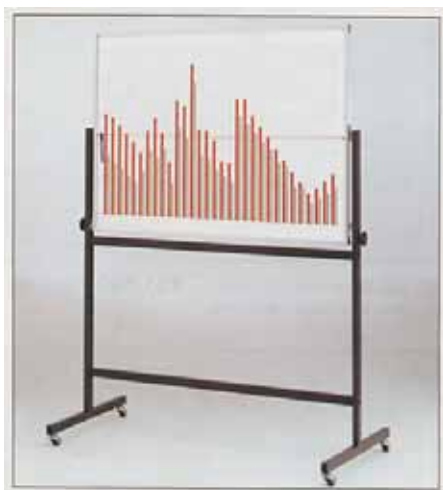

グラフ表示機

カラフルなグラフで生産・販売統計が一目瞭然
サイレントシャウト効果で売上アップ！！

■WG-332
サイズ：H905×W1805×D35mm
桁数：32 色数：3
水性OHPマーカー付
¥102,900 (本体価格¥98,000)

■WG-313
サイズ：H905×W905×D35mm
桁数：13 色数：3
水性OHPマーカー付
¥65,100 (本体価格¥62,000)

■WG-231
サイズ：H905×W1205×D35mm
桁数：31 色数：2
水性OHPマーカー付
¥77,175 (本体価格¥73,500)

■WG-413
サイズ：H905×W1205×D35mm
桁数：13 色数：4
水性OHPマーカー付
¥80,325 (本体価格¥76,500)

G-36 (W1940mm) WG-332用 ¥39,900 (¥38,000)
G-34 (W1340mm) WG-231・WG-413用 ¥38,325 (¥36,500)
G-33 (W1040mm) WG-313用 ¥36,750 (¥35,000)
サイズ：H1385(1835)×D550mm
ストッパー付キャスター2個付

■WG-213
サイズ：H905×W605×D35mm
桁数：13 色数：2
水性OHPマーカー付
¥48,300 (本体価格¥46,000)

価格は税込価格で表示しております。

グラフ表示機

■上から見た断面図

■横から見た断面図

■WG-313

■テープ幅一覧表

操作の簡単かつつまみ式グラフ表示機です

横の赤いラインは上下にスライドします
平均ライン・目標ラインとしてご利用ください

小型グラフ

グラフ表示機の小型版
場所をとらず、カラフルに表示

SG - 332
サイズ：H553×W860×D18mm
桁数：32 色数：3
¥29,400 (本体価格¥28,000)

SG - 316
サイズ：H553×W478×D18mm
桁数：16 色数：3
¥20,475 (本体価格¥19,500)

SG - 240
サイズ：H553×W814×D18mm
桁数：40 色数：2
¥27,300 (本体価格¥26,000)