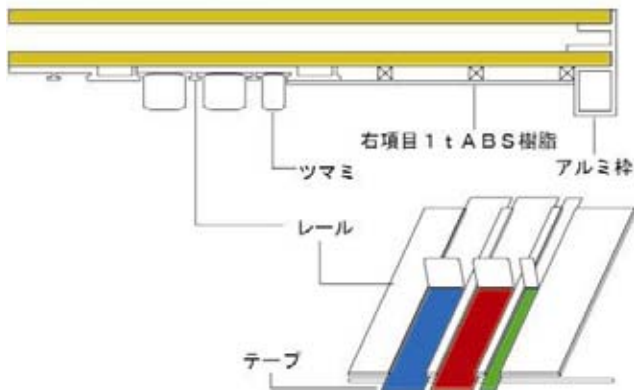

グラフ表示機

カラフルなグラフで生産・販売統計が一目瞭然
サイレントシャウト効果で売上アップ！！

■WG-332
サイズ：H905×W1805×D35mm
桁数：32 色数：3
水性OHPマーカー付
¥102,900 (本体価格¥98,000)

■WG-313
サイズ：H905×W905×D35mm
桁数：13 色数：3
水性OHPマーカー付
¥65,100 (本体価格¥62,000)

■WG-231
サイズ：H905×W1205×D35mm
桁数：31 色数：2
水性OHPマーカー付
¥77,175 (本体価格¥73,500)

■WG-413
サイズ：H905×W1205×D35mm
桁数：13 色数：4
水性OHPマーカー付
¥80,325 (本体価格¥76,500)

G-36 (W1940mm) WG-332用 ¥39,900 (¥38,000)
G-34 (W1340mm) WG-231・WG-413用 ¥38,325 (¥36,500)
G-33 (W1040mm) WG-313用 ¥36,750 (¥35,000)
サイズ：H1385(1835)×D550mm
ストッパー付キャスター2個付

■WG-213
サイズ：H905×W605×D35mm
桁数：13 色数：2
水性OHPマーカー付
¥48,300 (本体価格¥46,000)

価格は税込価格で表示しております。

グラフ表示機

■上から見た断面図

■横から見た断面図

■WG-313

■テープ幅一覧表

操作の簡単かつつまみ式グラフ表示機です

横の赤いラインは上下にスライドします
平均ライン・目標ラインとしてご利用ください

小型グラフ

グラフ表示機の小型版
場所をとらず、カラフルに表示

SG - 332
サイズ：H553×W860×D18mm
桁数：32 色数：3
¥29,400 (本体価格¥28,000)

SG - 316
サイズ：H553×W478×D18mm
桁数：16 色数：3
¥20,475 (本体価格¥19,500)

SG - 240
サイズ：H553×W814×D18mm
桁数：40 色数：2
¥27,300 (本体価格¥26,000)