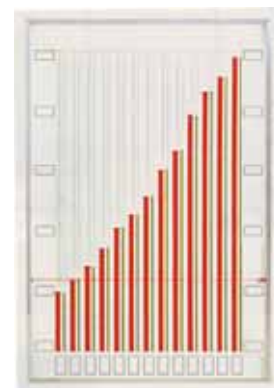

グラフ表示機

カラフルなグラフで生産・販売統計が一目瞭然
サイレントシャウト効果で売上アップ！！

■WG-332
サイズ：H905×W1805×D35mm
桁数：32 色数：3
水性OHPマーカー付
¥102,900 (本体価格¥98,000)

■WG-313
サイズ：H905×W905×D35mm
桁数：13 色数：3
水性OHPマーカー付
¥65,100 (本体価格¥62,000)

■WG-231
サイズ：H905×W1205×D35mm
桁数：31 色数：2
水性OHPマーカー付
¥77,175 (本体価格¥73,500)

■WG-413
サイズ：H905×W1205×D35mm
桁数：13 色数：4
水性OHPマーカー付
¥80,325 (本体価格¥76,500)

G-36 (W1940mm) WG-332用 ¥39,900 (¥38,000)
G-34 (W1340mm) WG-231・WG-413用 ¥38,325 (¥36,500)
G-33 (W1040mm) WG-313用 ¥36,750 (¥35,000)
サイズ：H1385(1835)×D550mm
ストッパー付キャスター2個付

■WG-213
サイズ：H905×W605×D35mm
桁数：13 色数：2
水性OHPマーカー付
¥48,300 (本体価格¥46,000)

価格は税込価格で表示しております。

グラフ表示機

■上から見た断面図

■横から見た断面図

■WG-313

■テープ幅一覧表

操作の簡単かつつまみ式グラフ表示機です

横の赤いラインは上下にスライドします
平均ライン・目標ラインとしてご利用ください

小型グラフ

グラフ表示機の小型版
場所をとらず、カラフルに表示

SG - 332
サイズ：H553×W860×D18mm
桁数：32 色数：3
¥29,400 (本体価格¥28,000)

SG - 316
サイズ：H553×W478×D18mm
桁数：16 色数：3
¥20,475 (本体価格¥19,500)

SG - 240
サイズ：H553×W814×D18mm
桁数：40 色数：2
¥27,300 (本体価格¥26,000)